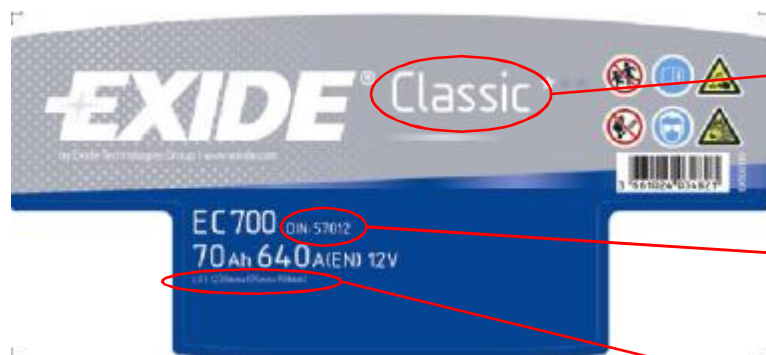

Názov produktu

Original Part
Matching Quality
- vyhovuje
Blokovej výnimke

EXIDE
BATTERIES

EXIDE EXCELL

Nálepka na veku

Bezpečnostné
označenia a
čiarový kód

Technické údaje

Bočná nálepka

Good/Better/Best
rozlíšenie

Piktogramy
použitia

EXIDE
BATTERIES

EXIDE CLASSIC

Nálepka na veku

Názov produktu

DIN číslo

Veľkosť nádoby